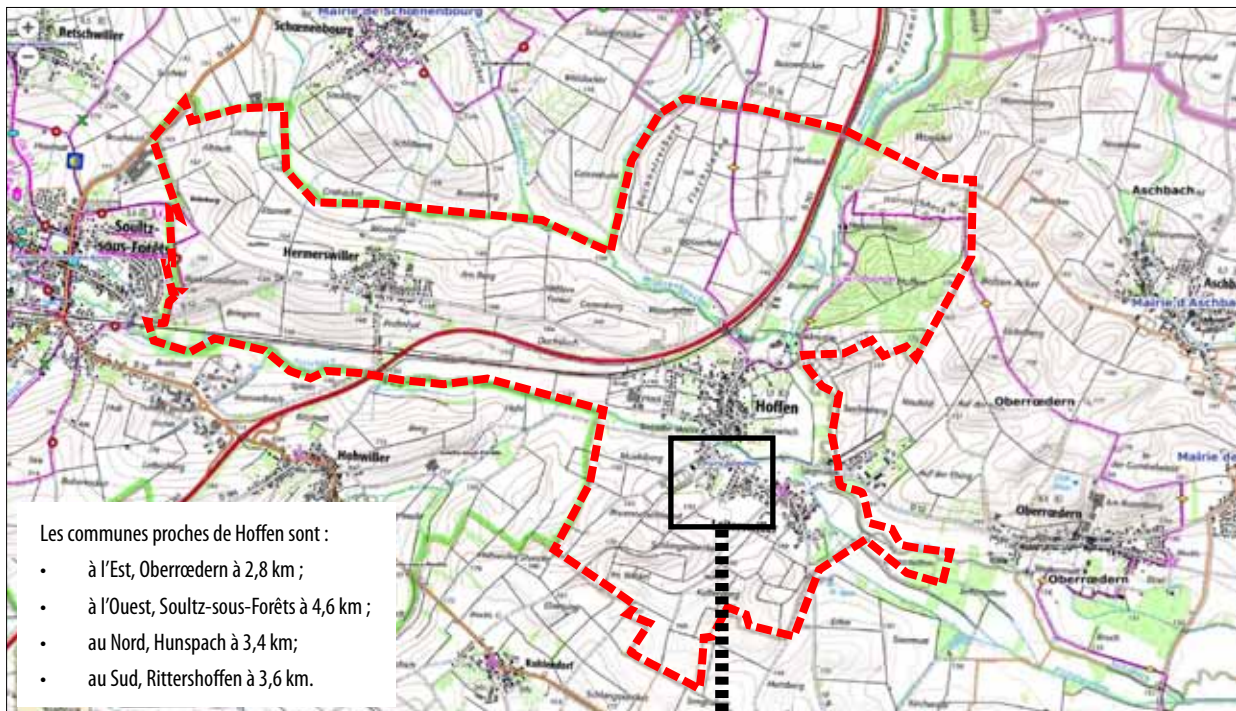

R É P U B L I Q U E
F R A N Ç A I S E

COMMUNAUTÉ DE COMMUNES DE

PROCÉDURE DE DÉCLARATION DE PROJET

VOLET RELATIF AU PROJET

2. Plan de situation

ENQUÊTE PUBLIQUE

Plan Local d'Urbanisme
de la commune de
H O F F E N

Atelier **[inSitu]**

1 place Saint-Antoine
67200 Strasbourg

La commune de Hoffen se situe au Nord-Est de la circonscription administrative du Bas-Rhin. Elle est membre de la Communauté de Communes de l'Outre-Forêt et appartient au canton de Sultz-Sous-Forêts dans l'arrondissement de Wissembourg. Elle compte environ 1.100 habitants.

Elle est située à 20 km au Nord de Haguenau, sur les rives du Seltzbach, à 14 km au Sud de Wissembourg et à 17 km à l'Ouest de Seltz.

Source : carte topographique IGN, 2021.

Un site à proximité immédiate des équipements de la commune